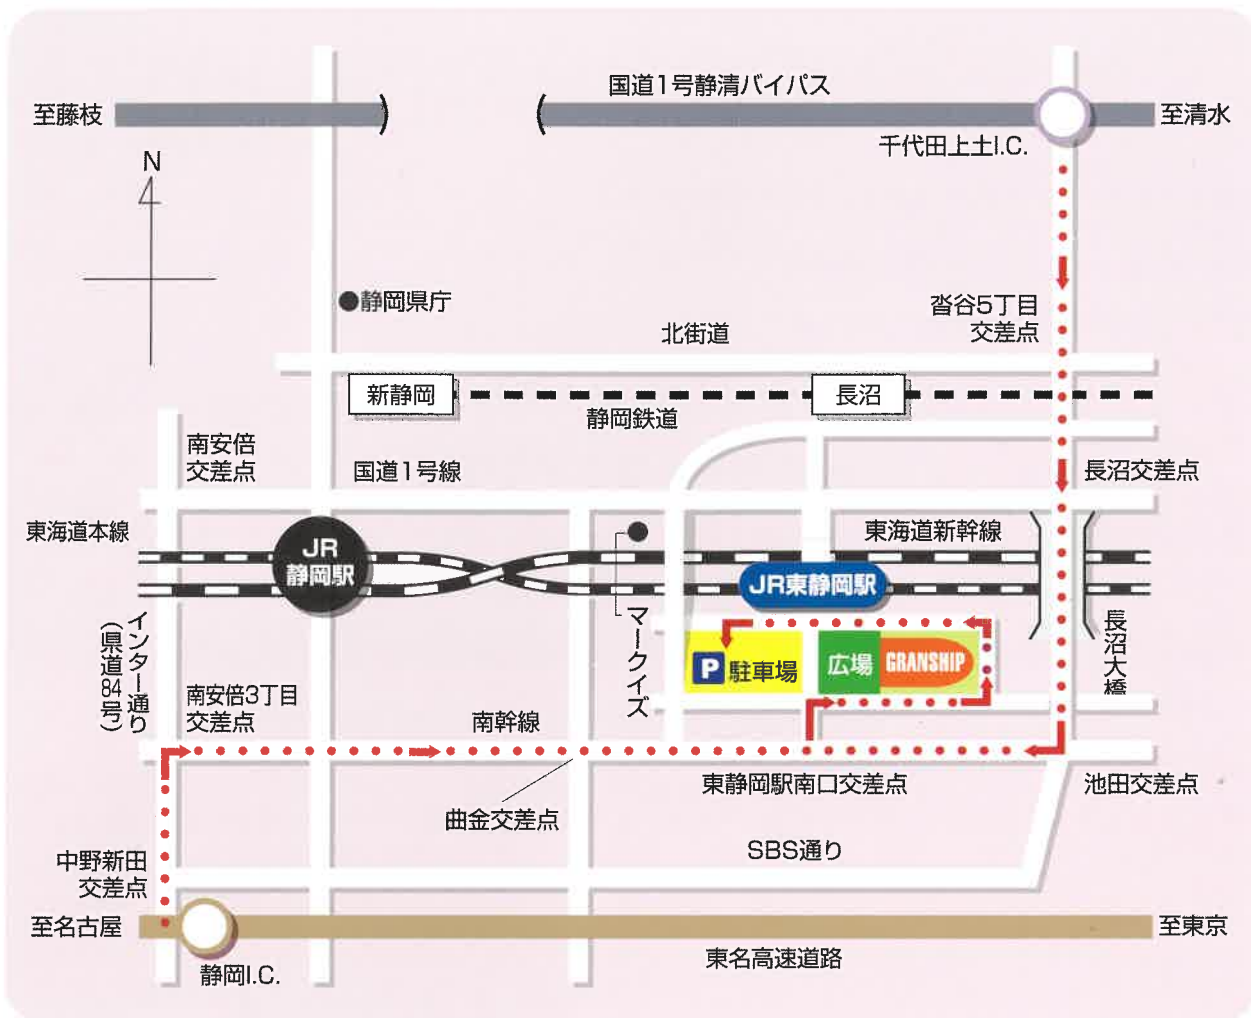

# 施設へのアクセス

- お車でお越しの場合 東名高速道路 静岡I.C. から6km、約20分。新東名高速道路 新静岡I.C.から9km、約15分。  
静岡バイパス 千代田上土I.C.から4km、約10分。
- JRをご利用の場合 東海道本線 JR東静岡駅下車。JR東静岡駅南口からメインエントランスまで徒歩約3分。
- 静鉄をご利用の場合 静岡鉄道 新静岡駅から約6分、新清水駅から約14分。長沼駅下車。  
JR東静岡駅コンコース通過、南口出口まで徒歩約7分。メインエントランスまで徒歩約3分。  
静鉄バス (日本平線、県立美術館線) 静岡駅前(11番乗り場)から約10分。  
東静岡駅下車、メインエントランスまで徒歩約3分。

### グランシップ利用者

1台につき1時間までごとに…100円  
普通車約400台(うち車椅子使用者用7台)  
グランシップをご利用でない方は、  
1台につき1時間までごとに200円となります。

- 館内の事前精算機でお帰りのときご精算ください。
- 館内の事前精算機で精算しないとグランシップ利用者と見なされず、1時間200円となります。
- 駐車場はございますが、催事によって満車となる場合がございますので、**公共交通機関のご利用にご協力をお願いいたします。**