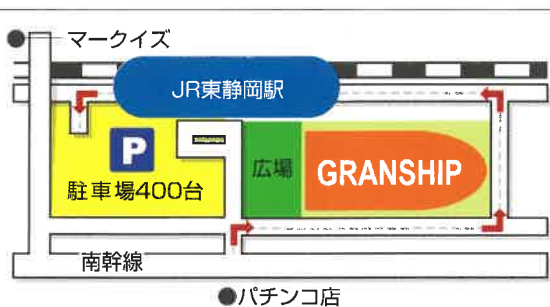

# 施設へのアクセス

- お車でお越しの場合 東名高速道路 静岡I.C. から6km、約20分。新東名高速道路 新静岡I.C.から9km、約15分。  
静岡バイパス 千代田上土I.C.から4km、約10分。
- JRをご利用の場合 東海道本線 JR東静岡駅下車。JR東静岡駅南口からメインエントランスまで徒歩約3分。
- 静鉄をご利用の場合 静岡鉄道 新静岡駅から約6分、新清水駅から約14分。長沼駅下車。  
JR東静岡駅コンコース通過、南口出口まで徒歩約7分。メインエントランスまで徒歩約3分。  
静鉄バス (日本平線、県立美術館線) 静岡駅前(11番乗り場)から約10分。  
東静岡駅下車、メインエントランスまで徒歩約3分。

### グランシップ利用者

1台につき1時間までごとに…100円  
普通車約400台(うち車椅子使用者用7台)  
グランシップをご利用でない方は、  
1台につき1時間までごとに200円となります。

- 館内の事前精算機でお帰りのときご精算ください。
- 館内の事前精算機で精算しないとグランシップ利用者と見なされず、1時間200円となります。
- 駐車場はございますが、催事によって満車となる場合がございますので、**公共交通機関のご利用にご協力をお願いいたします。**